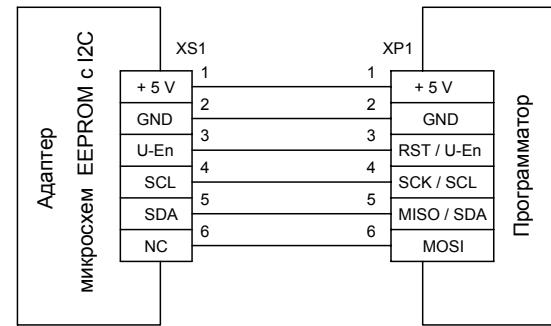

Программатор USB схема электрических соединений с адаптерами

Программатор вид сверху

Адаптер для FLASH с I2C