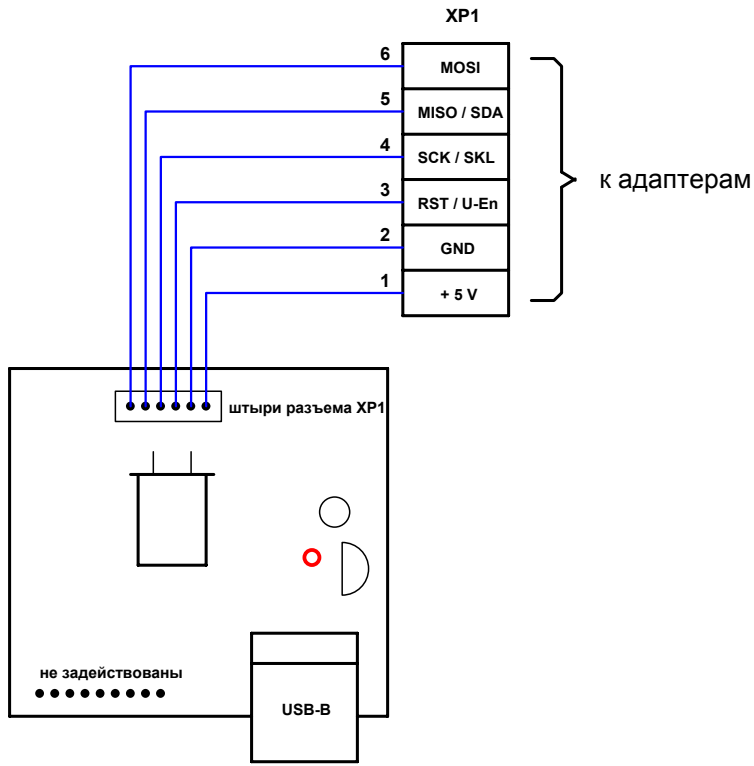

Программатор USB схема электрических соединений с адаптерами

Программатор вид сверху

Адаптер для FLASH с I2C