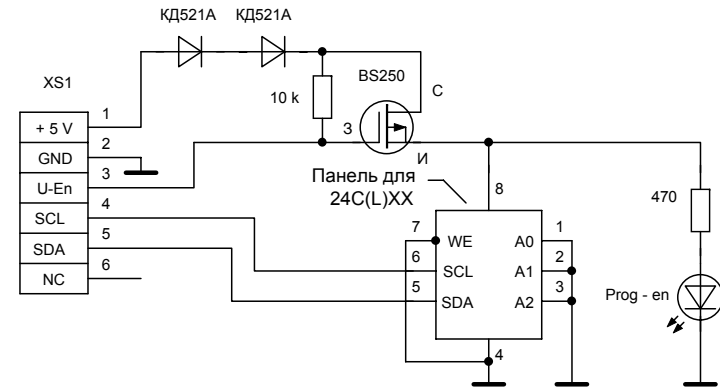

Программатор USB схема электрических соединений с адаптерами

Программатор вид сверху

Адаптер для FLASH с I2C